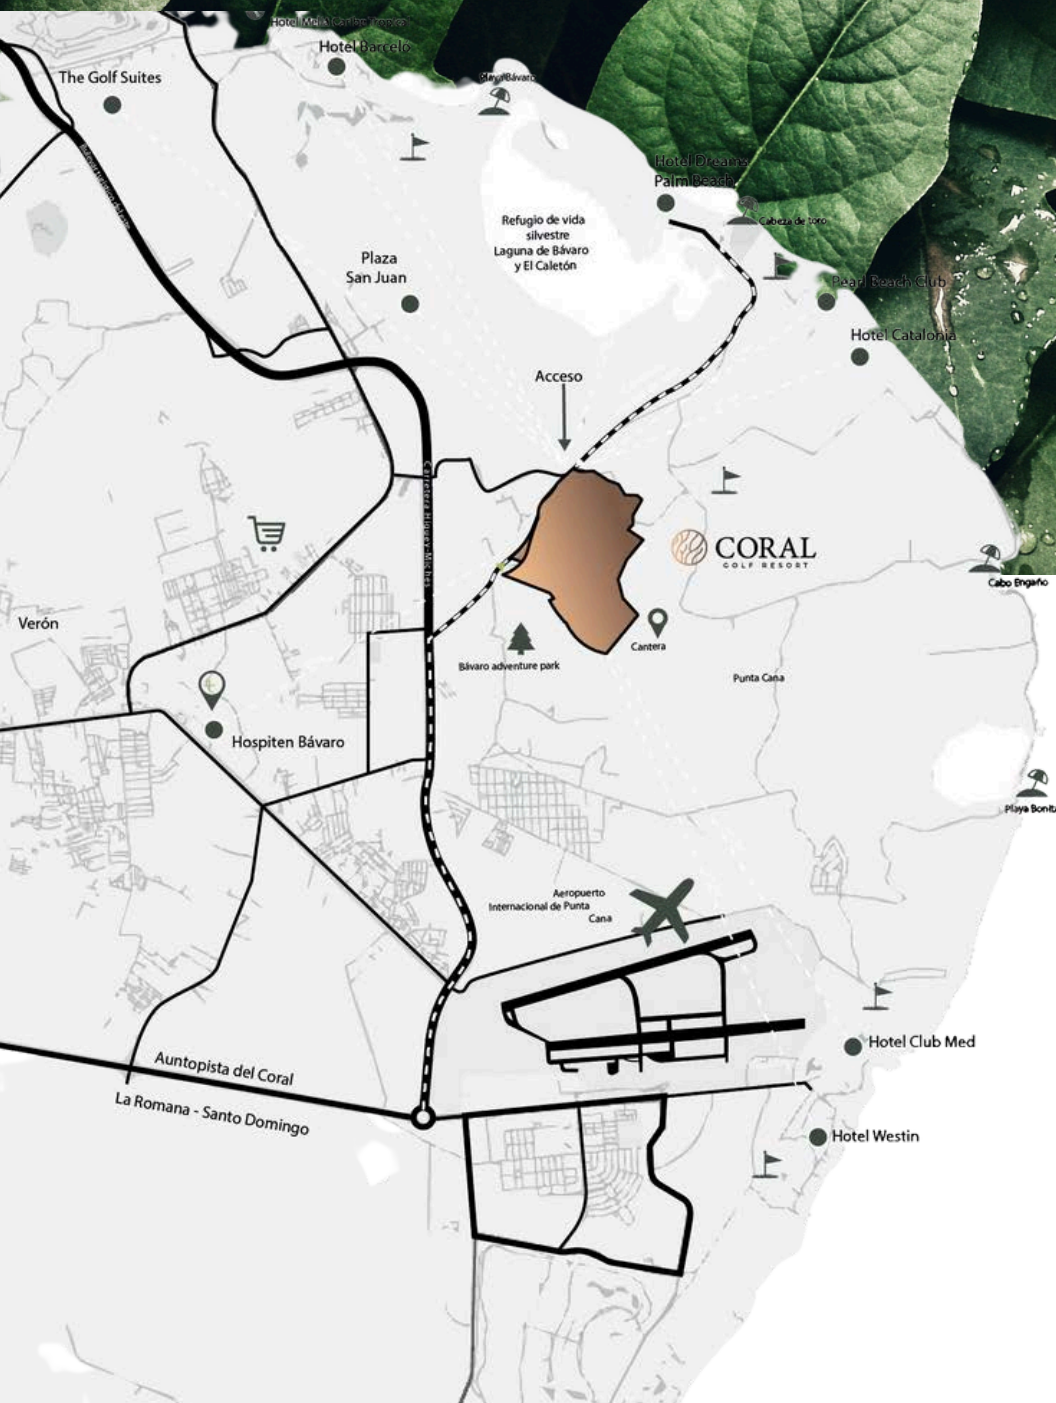

CORAL

GOLF RESORT

UBICADO EN PUNTA CANA - CABEZA DE TORO

Located in Punta Cana
Cabeza de Toro

IMÁN TURÍSTICO POR SUS PLAYAS Y SU NATURALEZA

A tourist magnet for
its beaches and nature

ZONA DE GRAN CRECIMIENTO TURÍSTICO

Area of great tourist
growth

CONEXIÓN CON LAS PRINCIPALES CARRETERAS

Connection with the
main roads

INCENTIVOS FISCALES PARA INVERSIONISTAS

Fiscal incentives for
investors

SEGURIDAD JURÍDICA PARA INVERSIONISTAS

Legal security for
investors

TRÁFICO AÉREO DE TODO EL MUNDO, SOBRE TODO DE USA

Air traffic from all over the
world, especially from the USA

CORAL GOLF RESORT UBICACIÓN LOCATION

 **10 MIN**
Aeropuerto de Punta Cana
Punta Cana Int. Airport

 **10 MIN**
Blue Mall Punta Cana, Downtown Mall,
Punta Cana Village

 **3 MIN**
Pearl Beach Club

 **5 MIN**
Nightclub
CocoBongo, Imagine, Maroca.

 **10 MIN**
Centros Médicos

 **4 MIN**
Bavaro Adventure Park