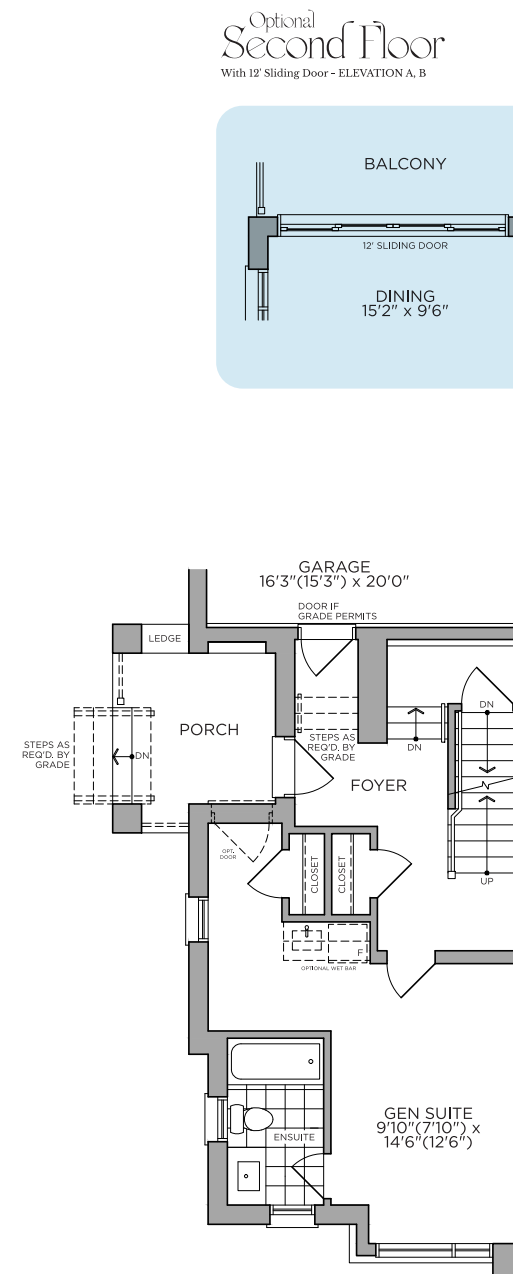

# THE HARMONY

- 2,317 sq.ft.
- 3 beds
- 2 baths
- 2 powder

*Optional 4 Bedroom Plan  
Optional Gen. Suite*

Basement  
ELEVATION A, B

First Floor  
ELEVATION A, B

Optional First Floor  
BEDROOM 4 - ELEVATION A, B