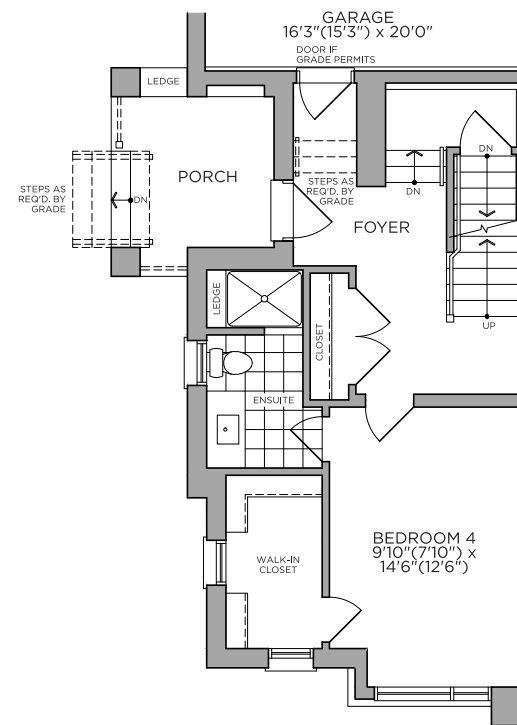

# THE HARMONY

- 2,317 sq.ft.
- 3 beds
- 2 baths
- 2 powder

*Optional 4 Bedroom Plan  
Optional Gen. Suite*

Basement  
ELEVATION A, B

First Floor  
ELEVATION A, B

Optional First Floor  
BEDROOM 4 - ELEVATION A, B